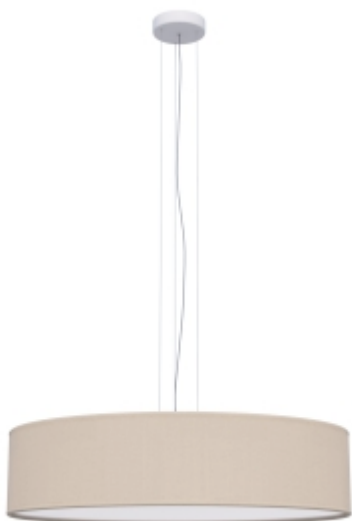

FEEL

- modern befüggesztett henger lámpatest
- három- és ötizzós kivitel / átmérőtől függően
- fehér, fém mennyezeti kötéstakaró
- átlátszó vezeték
- 3 db rozsdamentes bowden függesztéssel / állítható magasság
- kivehető, alsó diffúzor betétlap
- evezhető, cserélhető textil búra
- 25 féle, tetszőlegesen választható textil színben

FEEL méretválaszték