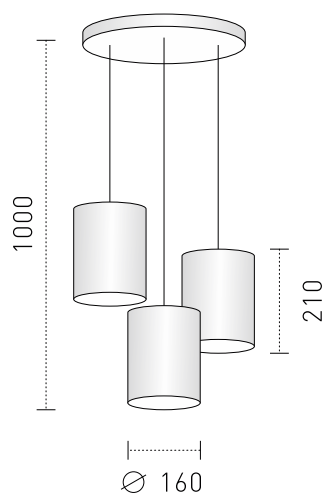

POP

- három vezetéken függő lámpatest
- fehér, fém mennyezeti talpelem
- fehér vezeték
- levehető, cserélhető textil búra
- 25 féle, tetszőlegesen kombinálható textil színben

DECO egyizzós henger lámpatestek

- különböző méretek
- fehér függesztő vezeték / fehér, műanyag mennyezeti talpelem
- levehető, cserélhető textil búra
- 25 féle, tetszőlegesen választható textil színben